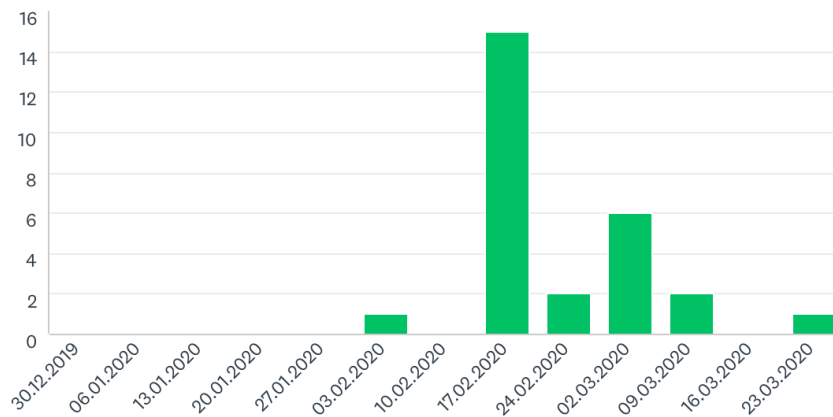

Vorstand

Rapperswil, 24. Januar 2020

Auswertung IG ICT Cloudumfrage 2020

Durchführung

Die IG ICT Cloudumfrage erfolgte vom 05.02.2020 bis am 24.03.2020. Es wurde 27 Beantwortungen abgegeben. Die Beantwortungen dauerten durchschnittlich 4 Minuten und 5 Sekunden. Die Abschlussquote beträgt 100%

Eine Grafik zeigt die Beantwortungen nach Wochen

Kurzbewertung

Die Datenbasis von 27 Beantwortungen ist sehr schmal (17% der Mitglieder).

Das Interesse pendelt zwischen 40-50%, nur bei der 'Strukturierten Datenablage' ist es höher.