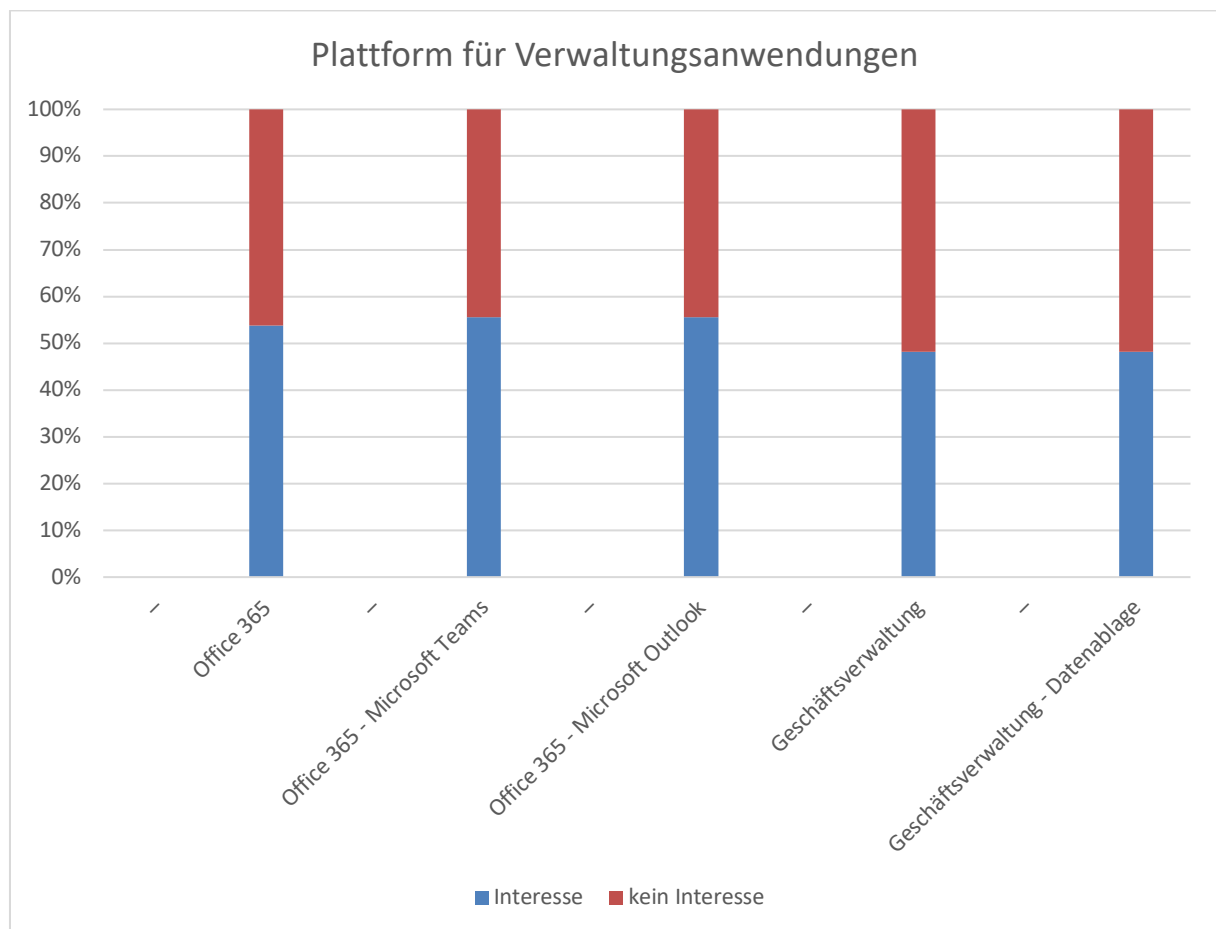

Eine Grafik zeigt die Beantwortungen nach Wochen

Kurzbewertung

Die Datenbasis von 27 Beantwortungen ist sehr schmal (17% der Mitglieder).

Das Interesse pendelt zwischen 40-50%, nur bei der 'Strukturierten Datenablage' ist es höher.

Die Anforderungen an den Zugriff sind hoch, die Einfachheit wird betont.

Weiteres Vorgehen gemäss Auftrag

- Besprechen der Resultate mit eOperations
- Besprechen der Resultate in der nächsten Vorstandssitzung

Vorstand

Auswertung

Vorstand

Vorstand

Vorstand

Vorstand

24.3.2020, acm