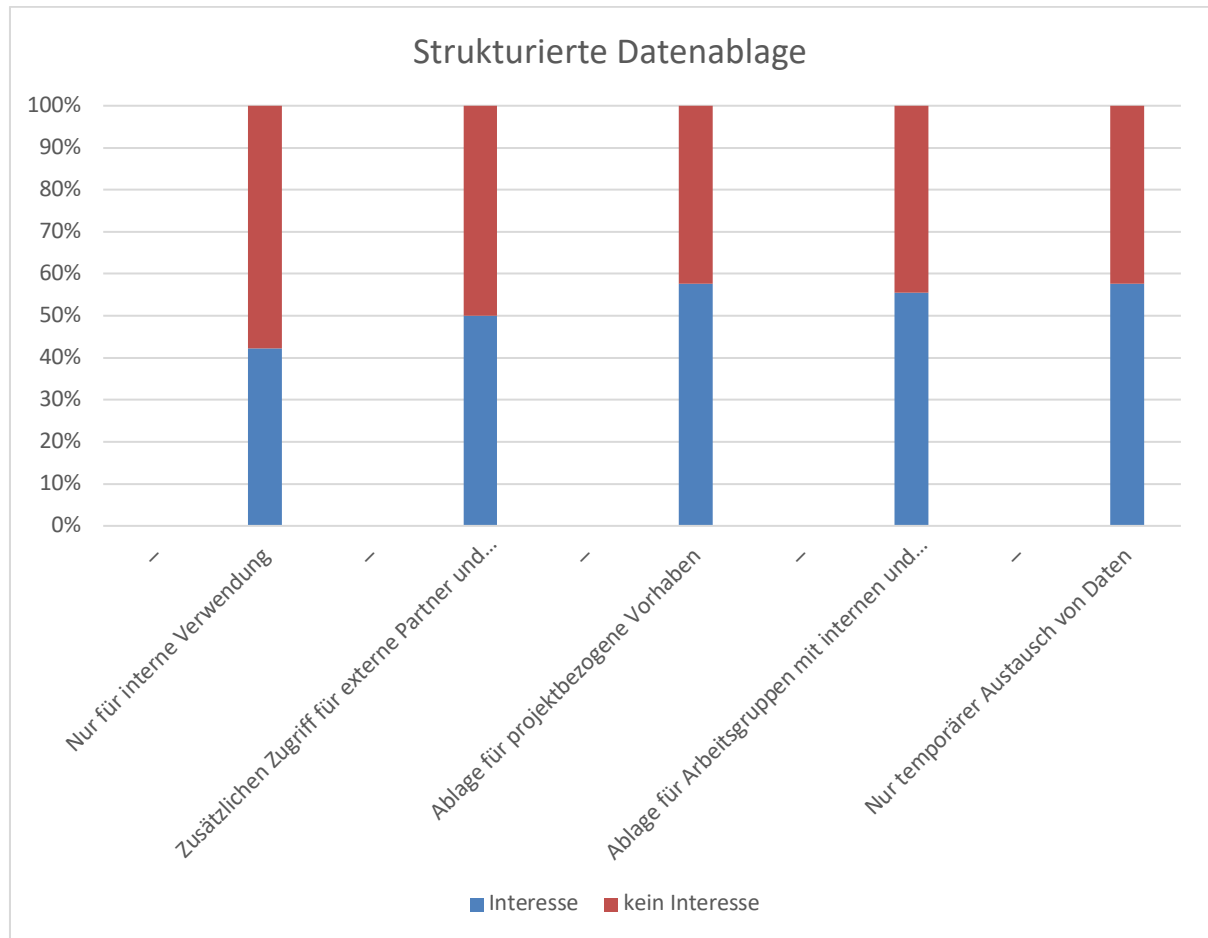

Eine Grafik zeigt die Beantwortungen nach Wochen

Kurzbewertung

Die Datenbasis von 27 Beantwortungen ist sehr schmal (17% der Mitglieder).

Das Interesse pendelt zwischen 40-50%, nur bei der 'Strukturierten Datenablage' ist es höher.

Vorstand

Auswertung

Vorstand

Vorstand

Vorstand

Vorstand

24.3.2020, acm