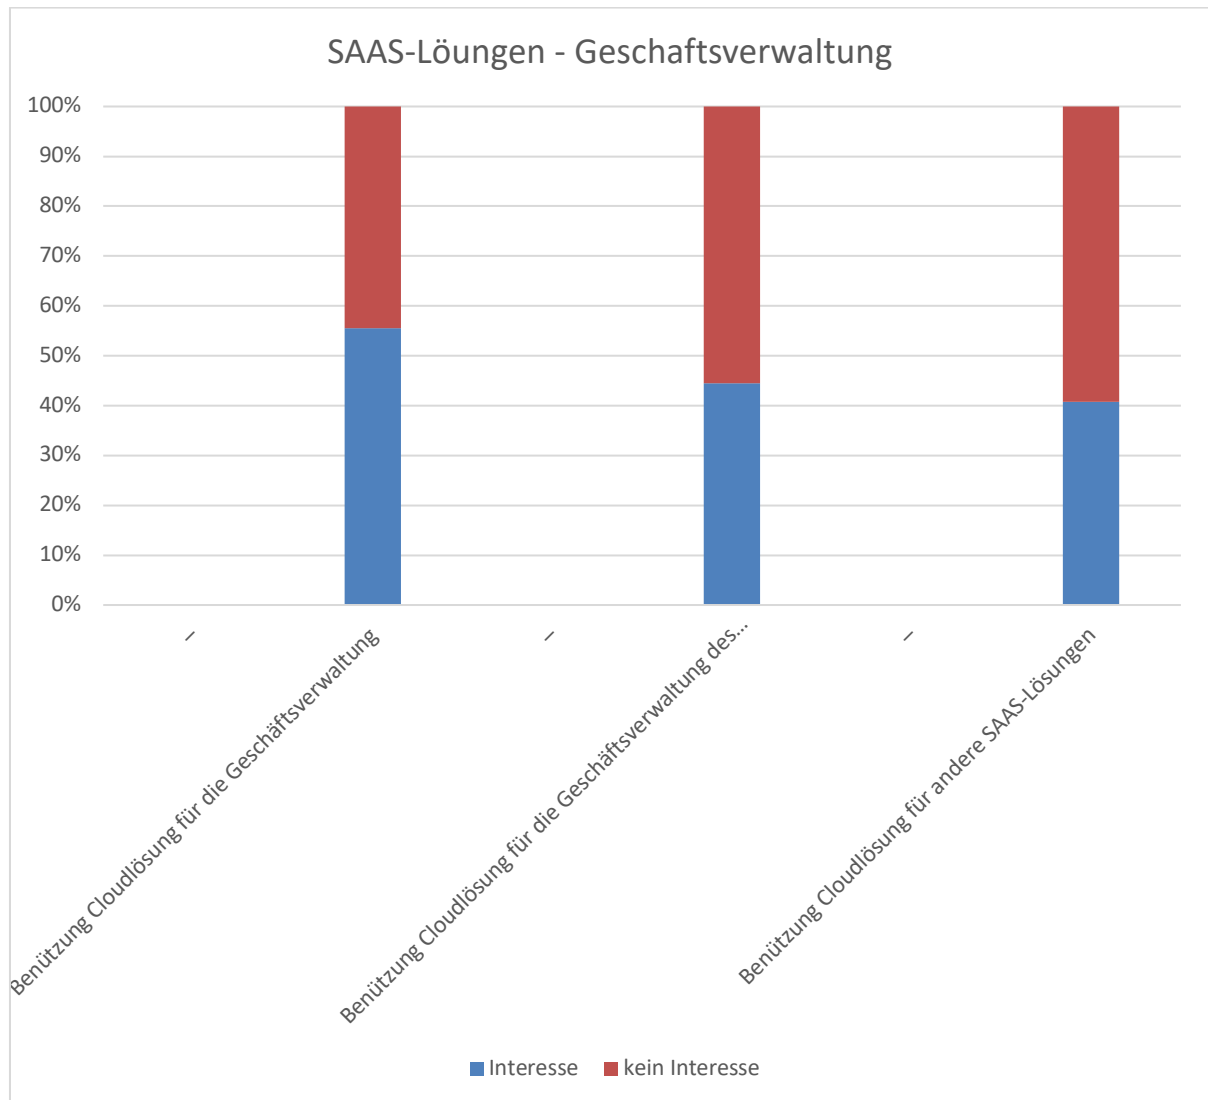

Eine Grafik zeigt die Beantwortungen nach Wochen

Kurzbewertung

Die Datenbasis von 27 Beantwortungen ist sehr schmal (17% der Mitglieder).

Das Interesse pendelt zwischen 40-50%, nur bei der 'Strukturierten Datenablage' ist es höher.

Vorstand

Auswertung

Vorstand

Vorstand

Vorstand

Vorstand

24.3.2020, acm