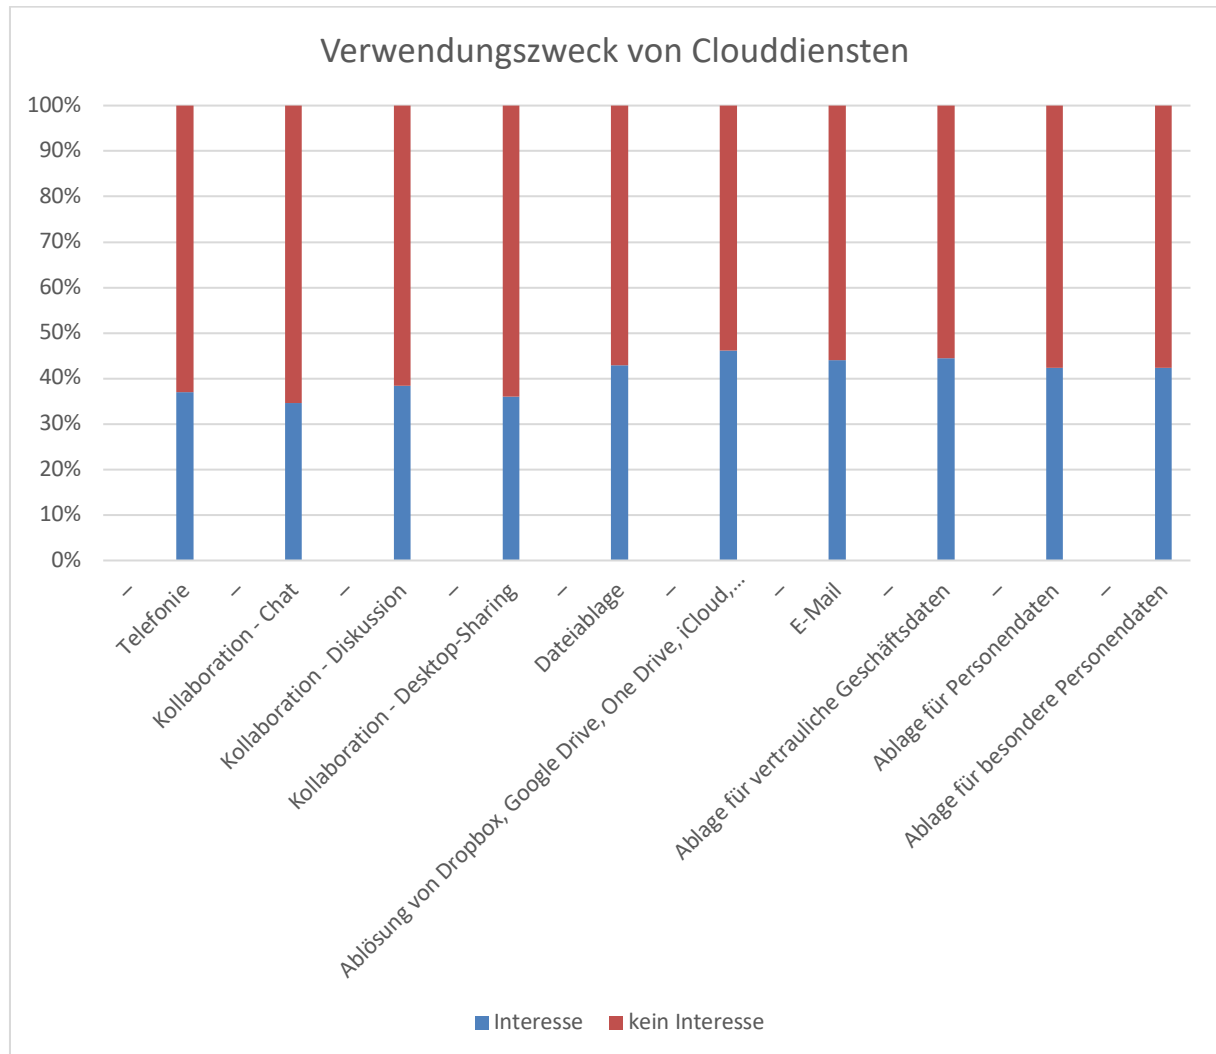

Vorstand

Auswertung