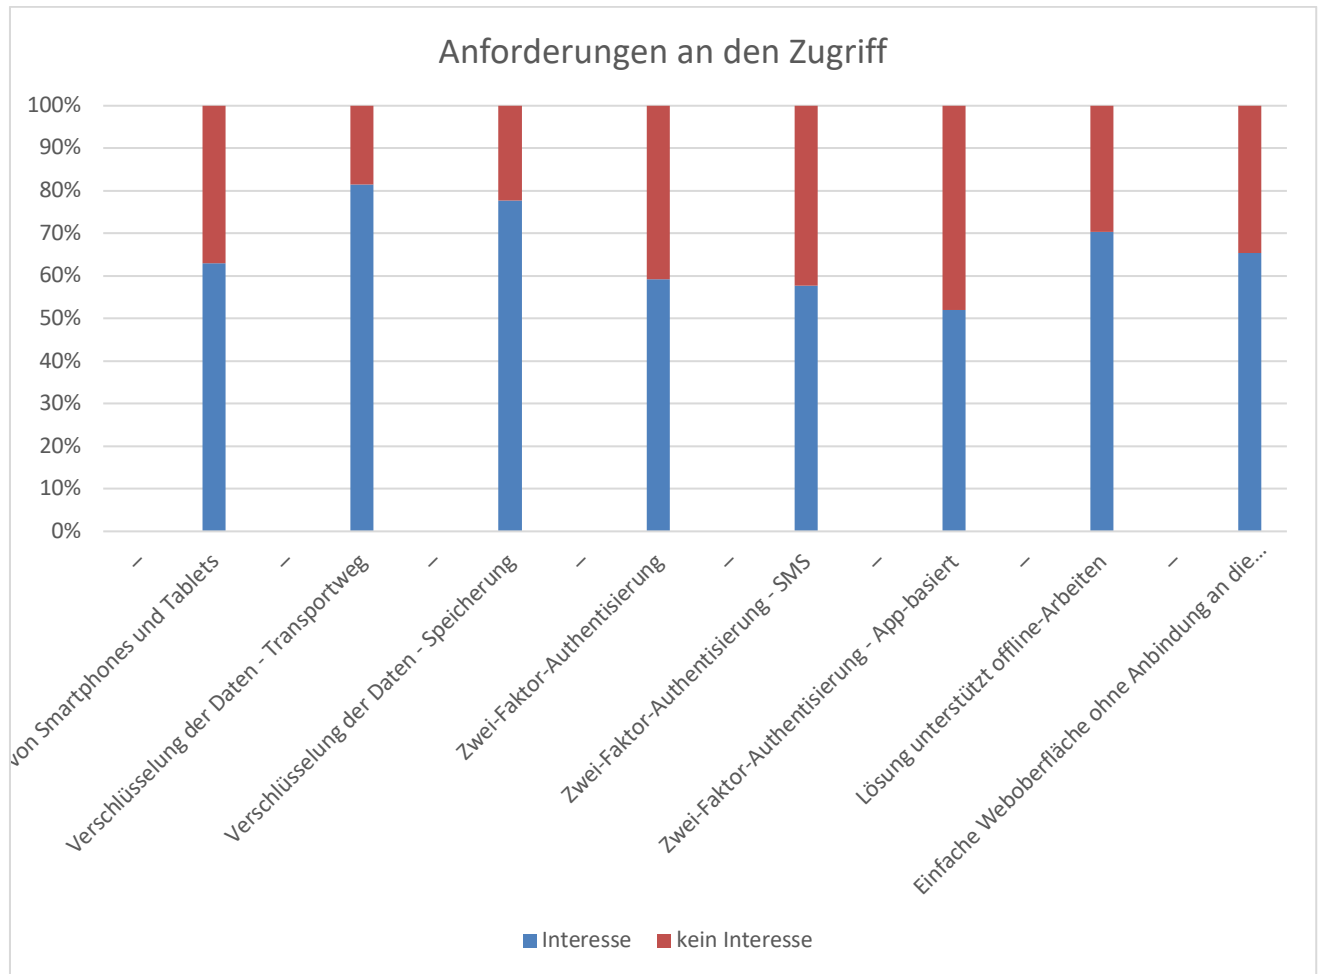

Eine Grafik zeigt die Beantwortungen nach Wochen

Kurzbewertung

Die Datenbasis von 27 Beantwortungen ist sehr schmal (17% der Mitglieder).

Das Interesse pendelt zwischen 40-50%, nur bei der 'Strukturierten Datenablage' ist es höher.

Vorstand

Auswertung

Vorstand

Vorstand

Vorstand

Vorstand

24.3.2020, acm